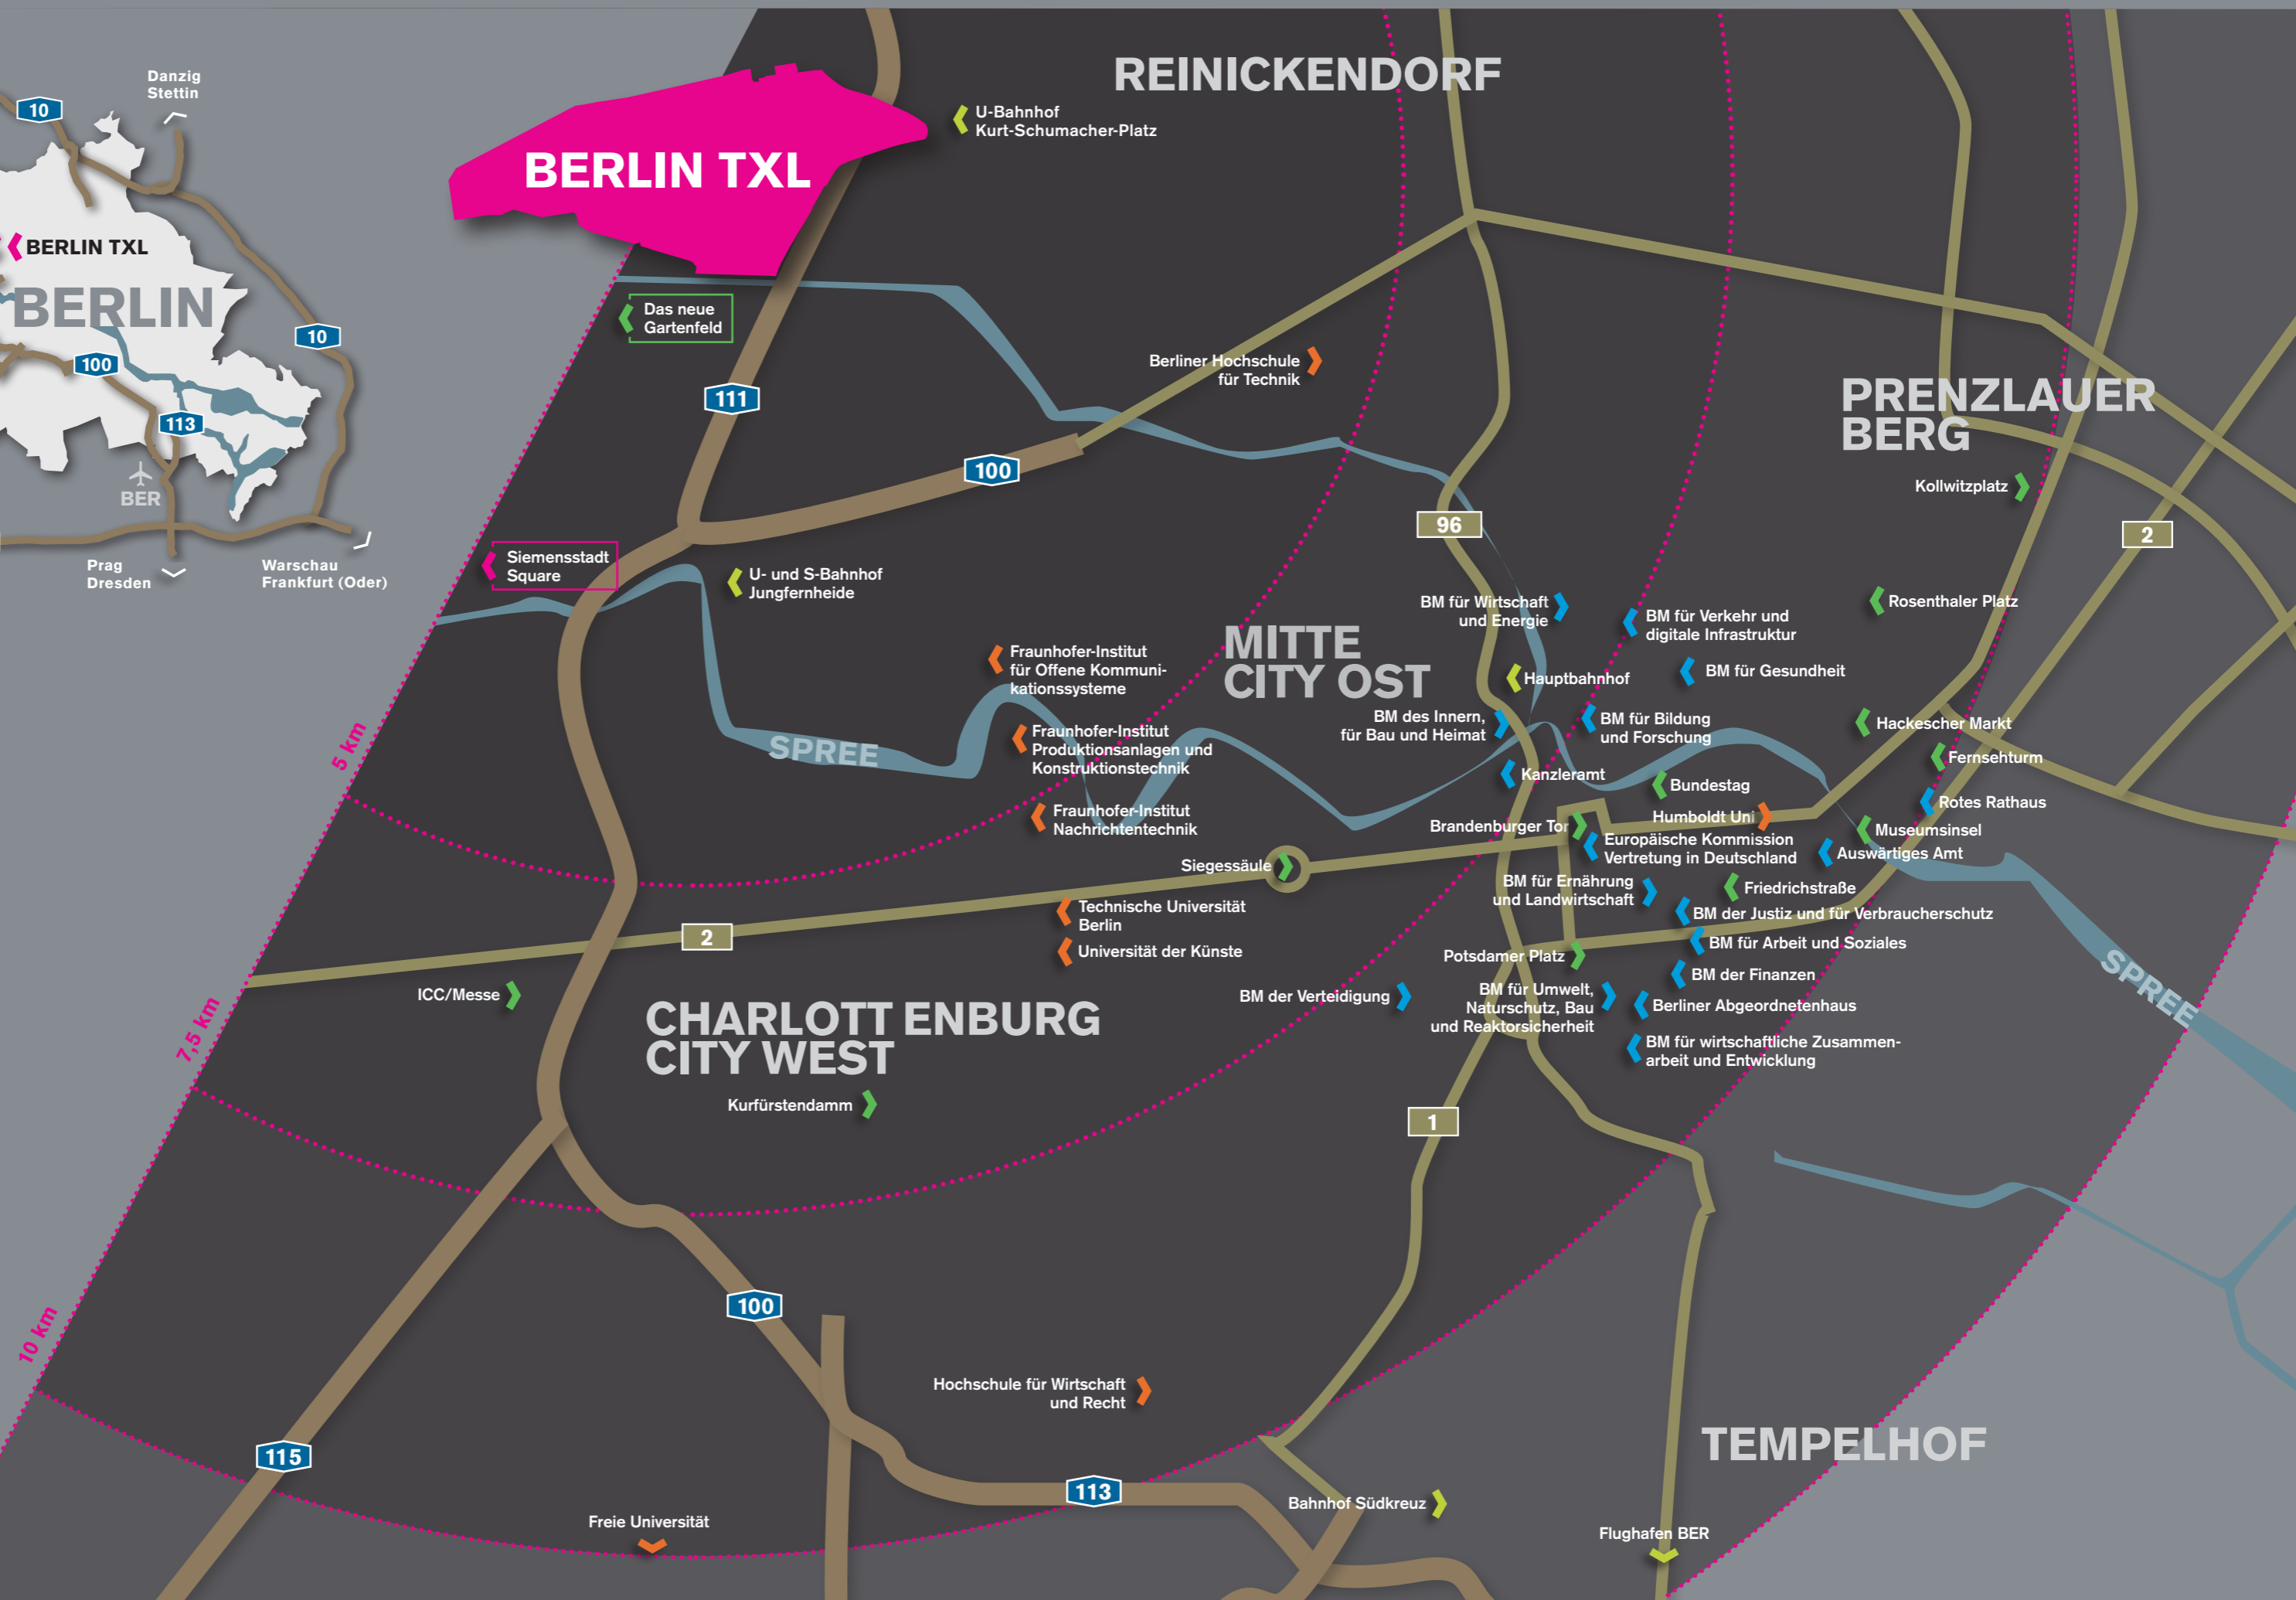

LEGENDE

UNIVERSITÄTEN, HOCHSCHULEN UND INSTITUTE

POLITIK UND BUNDESMINISTERIEN

PLACES TO BE

VERKEHR

- BERLIN TXL > AUTOBAHN > 1 MIN.
- BERLIN TXL > HAUPTBAHNHOF > 15 MIN.
- BERLIN TXL > CITY UND REGIERUNG > 15 MIN.
- BERLIN TXL > FLUGHAFEN BER > 30 MIN.